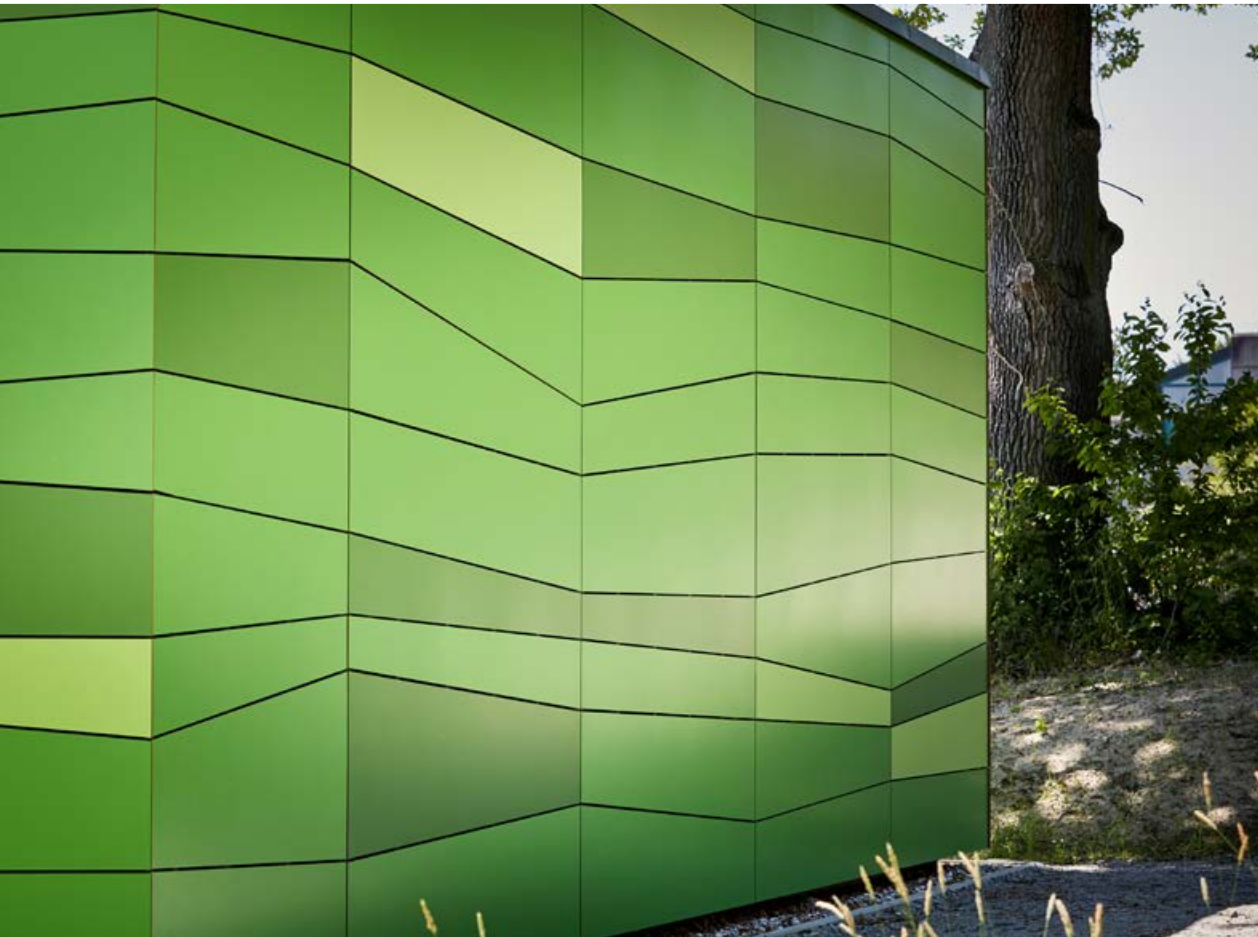

Verspielte grüne Farbpalette

Verspieltheit und Farbenpracht kommen oft gemeinsam daher. So auch bei der Betty-Greif-Schule.

Die Schulleitung wünschte sich eine kinderfreundliche, verspielte Fassade und entschied sich deshalb für die umfangreiche Farbpalette von Rockpanel Colours.

Die farbenfrohe Fassade besteht aus Platten in drei verschiedenen Grüntönen, die in einer zufälligen Anordnung montiert wurden. Das Ergebnis ist ein Gebäude mit spielerischem Charakter, das Form, Aussehen und Funktion perfekt vereint.