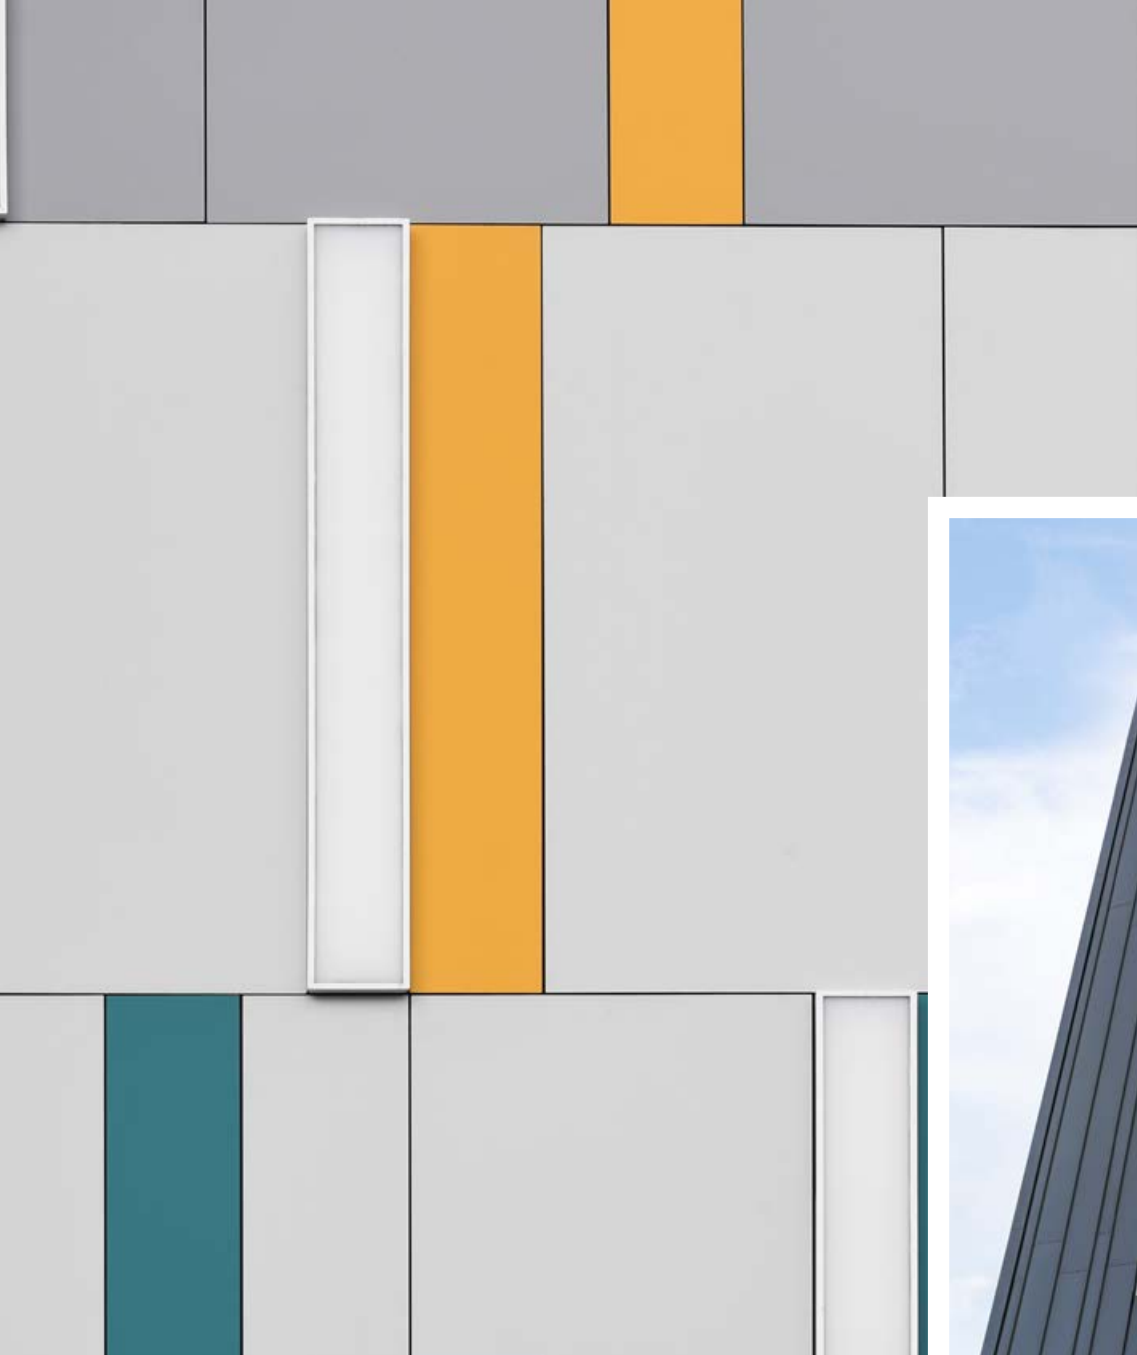

Für dieses Projekt verwendete Farben:

RAL 7004, RAL 070 70 60, RAL 7036, RAL 5021, RAL 350 40 35