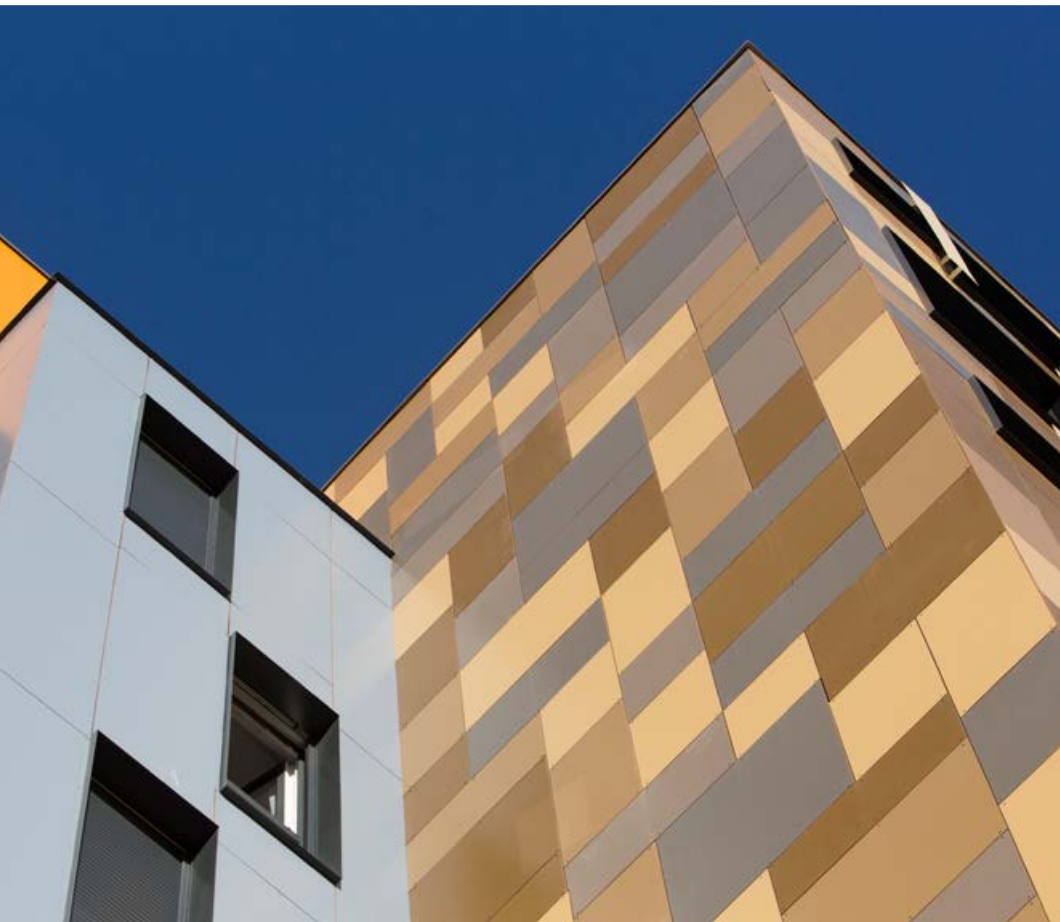

Farbfeuerwerk

Farbe war ein Schlüsselement bei der Gestaltung des Hotels und Studentenwohnheims Adagio in Montpellier.

Der Architekt stellte sich der Herausforderung, ein schlichtes Betongebäude in ein eindrucksvolles, modern wirkendes Hotel zu verwandeln, das mit seiner Patchwork-Fassade aus Rockpanel Colours Platten besticht.

Ziel war die Realisierung eines effektvollen Gebäudes, das sich aus jedem Blickwinkel anders präsentiert. Bei der Fassadengestaltung wurde viel Wert auf einen perfekten Farbrhythmus gelegt.

Das Ergebnis ist wirklich spektakulär!