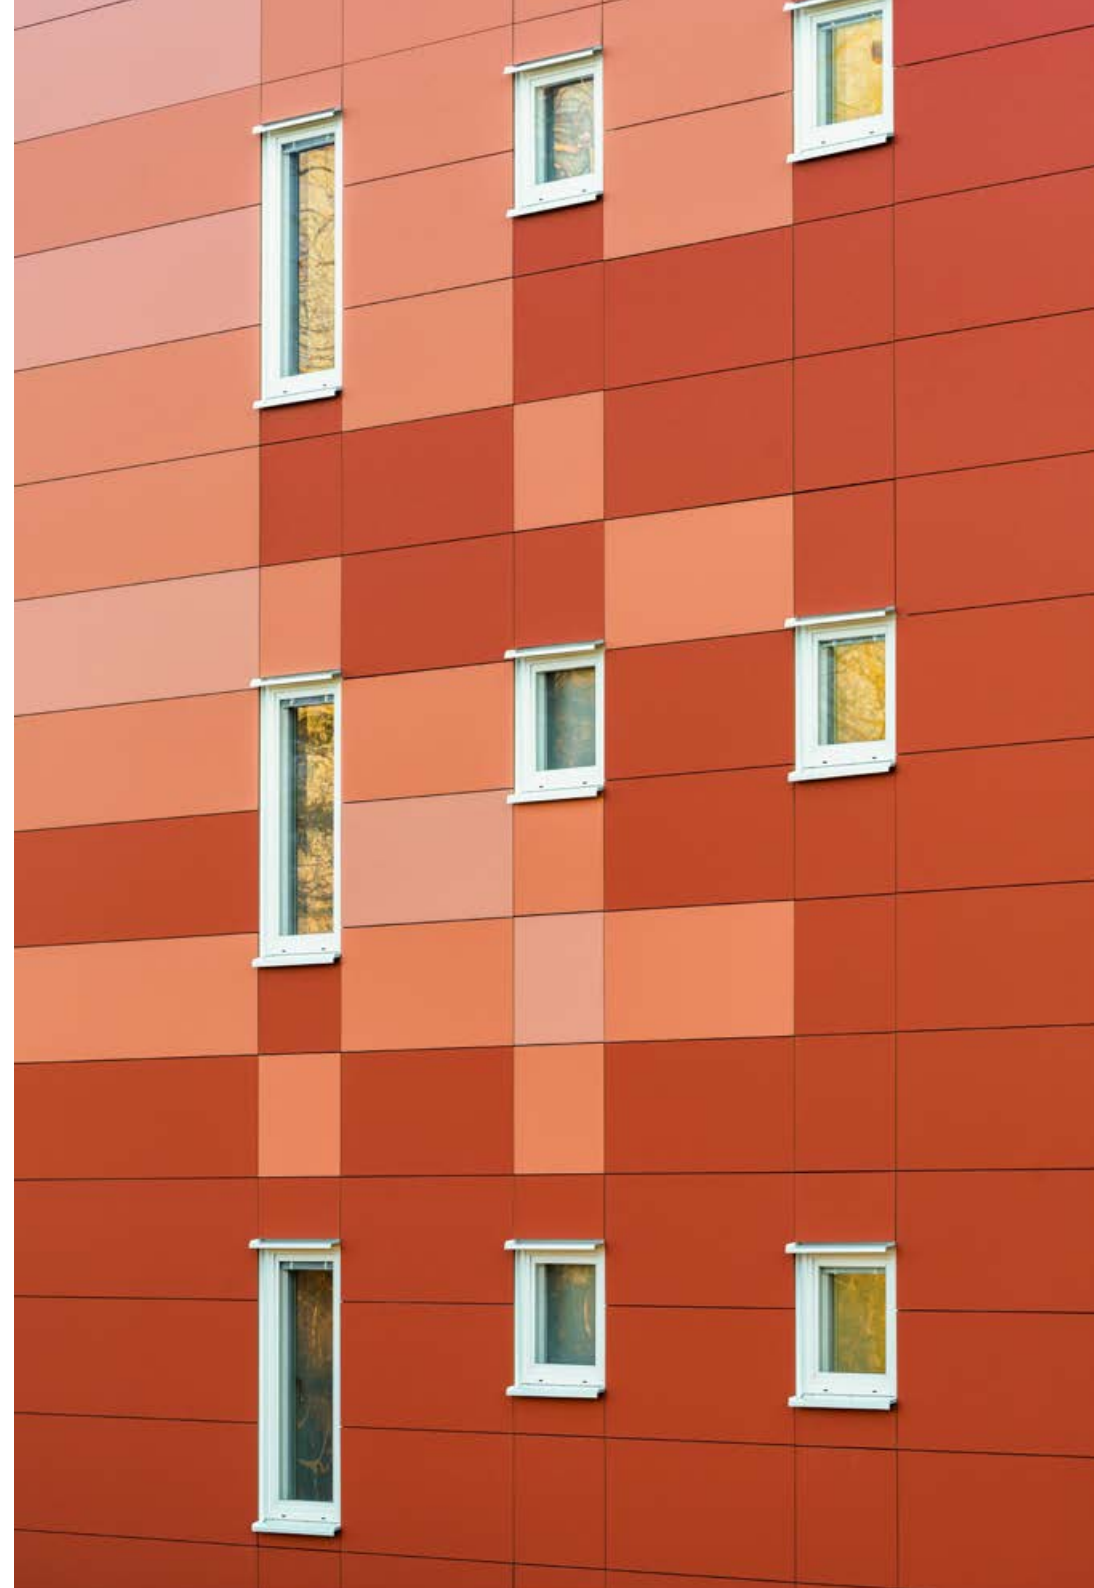

Lassen Sie sich inspirieren

Lassen Sie sich von Rockpanel Colours inspirieren.
Weitere anregende Referenzprojekte finden Sie
auf www.rockpanel.de.