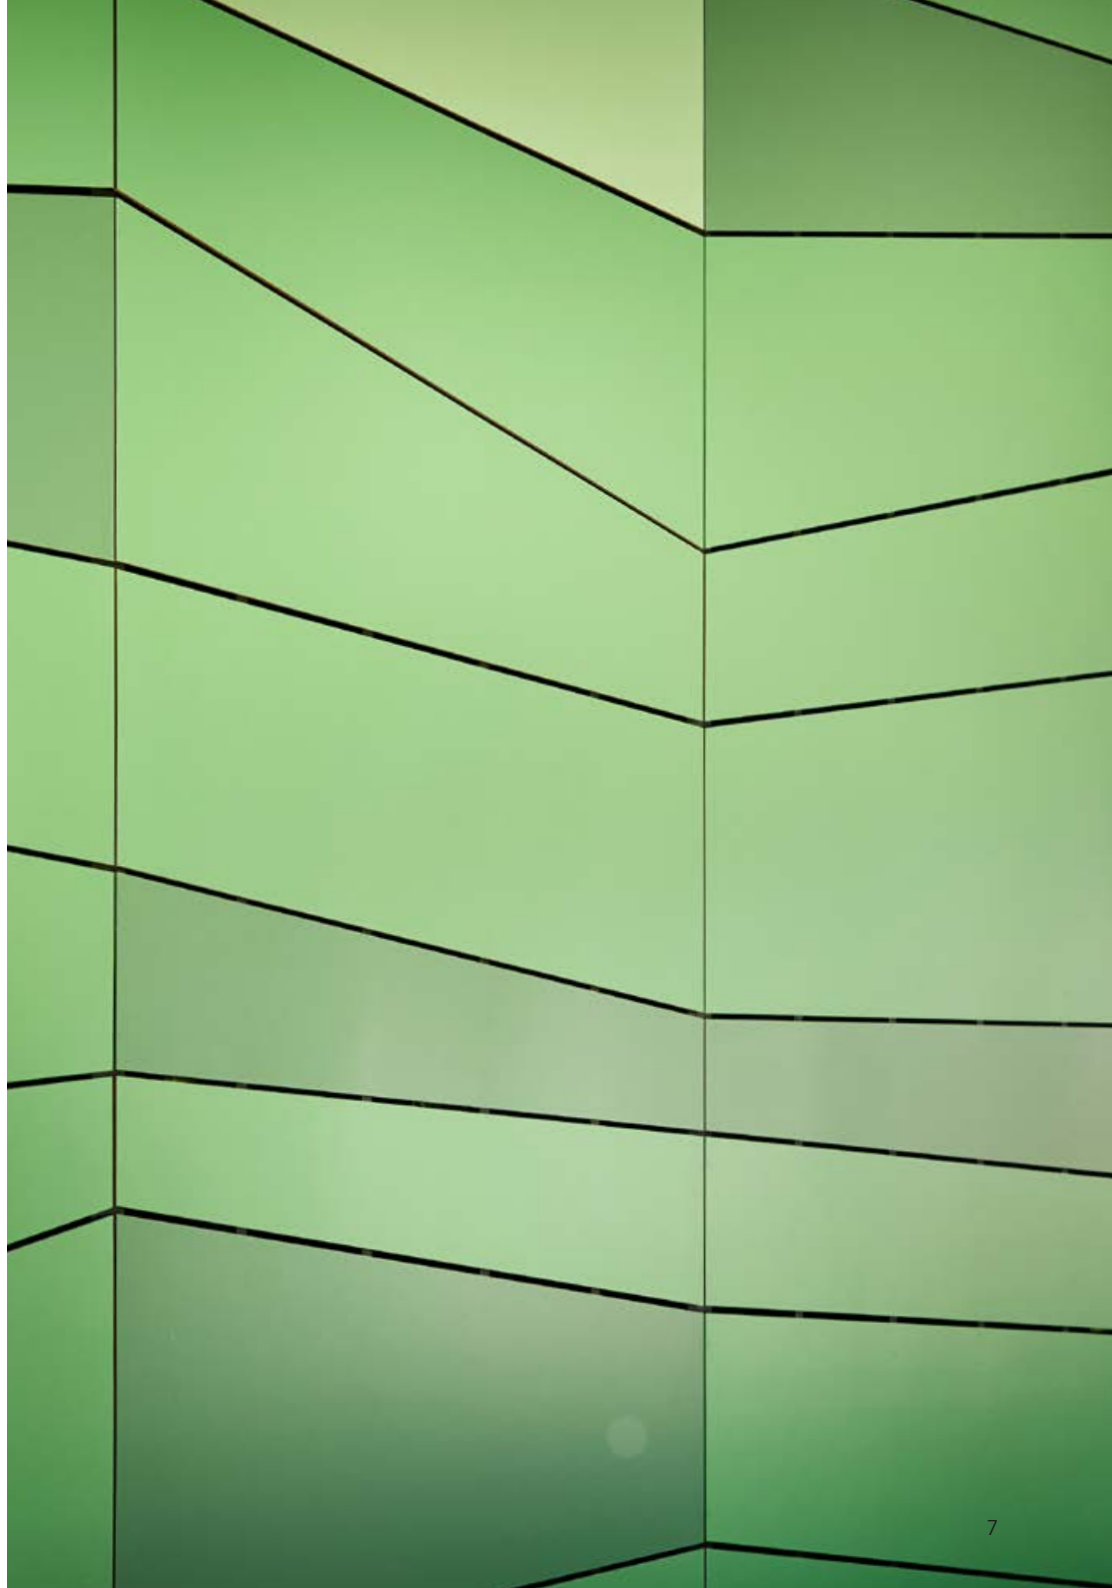

Personnalisation et combinaisons

Pour obtenir le meilleur résultat possible, même les moindres détails sont importants. Heureusement, vous trouverez sans doute le mariage parfait pour votre projet dans notre vaste gamme de couleurs.

Pliez, courbez, perforez, coupez, façonnez et combinez des couleurs, des motifs et d'autres produits Rockpanel pour personnaliser votre projet dans toute la mesure du possible. Personnalisez et combinez comme vous voulez pour créer votre façade unique.

Façade lisse ou lignes créatives

Concevez-vous le bâtiment de vos rêves ? Alors vous savez que même les moindres détails sont importants. Tout comme vous, nous avons le même désir : viser un design élégant et exquis.

Voilà pourquoi Rockpanel Colours propose de multiples solutions d'angle pour s'adapter à tous les styles. A vous maintenant de donner à votre projet le look & feel spécifique que vous désirez.

Encore plus de protection avec ProtectPlus

ProtectPlus offre à votre façade une protection supplémentaire. Cette couche transparente (optionnelle) renforce encore plus la résistance aux UV et rend possible l'autonettoyage, impliquant que la plupart des salissures sur la façade sont simplement éliminées par la pluie. Grâce à ses propriétés, même les graffitis peuvent être éliminés !

Sur demande, les panneaux Rockpanel Colours peuvent être pourvus d'une couche ProtectPlus.