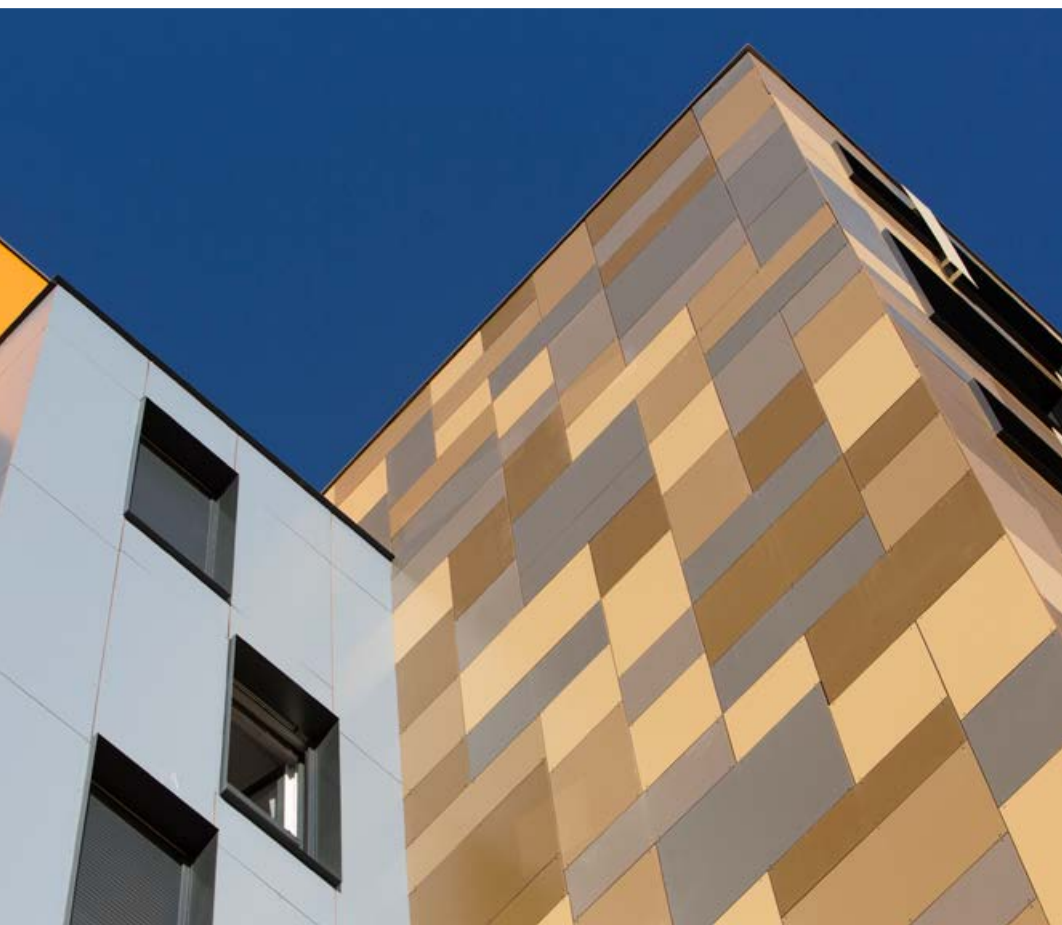

Une explosion de couleurs

La couleur a été un élément clé dans la conception de l'hôtel et de la résidence étudiante Adagio à Montpellier. L'architecte a relevé le défi de transformer un simple bâtiment en béton en un hôtel impressionnant et moderne, doté d'un patchwork de panneaux de façade Rockpanel Colours.

Le but était de créer un bâtiment qui ait de l'impact et qui soit différent sous tous les angles. L'aménagement de la façade a fait l'objet d'une réflexion approfondie afin de garantir un rythme parfait des couleurs.

Le résultat est assez spectaculaire !