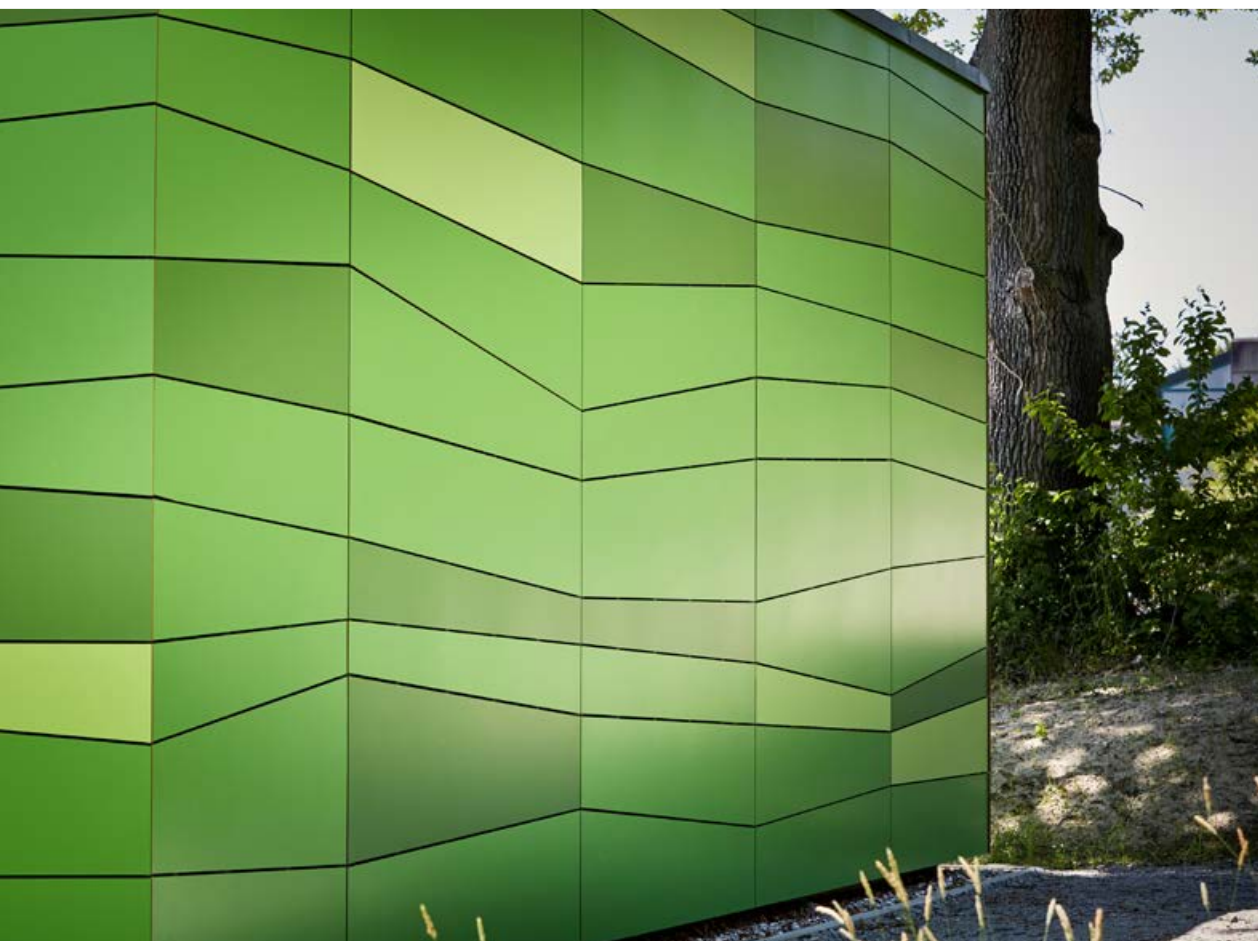

Palette de couleurs vertes ludiques

Ludique et coloré vont souvent de pair. C'est ce qui s'est passé à l'école Betty-Greif-Schule en Allemagne. L'école souhaitait concevoir une façade ludique, adaptée aux enfants et a donc opté pour la vaste palette de couleurs proposée par Rockpanel Colours.

La façade colorée se compose de panneaux en trois nuances de vert posées aléatoirement.

Le résultat est un bâtiment amusant qui combine forme, apparence et fonction de manière idéale.