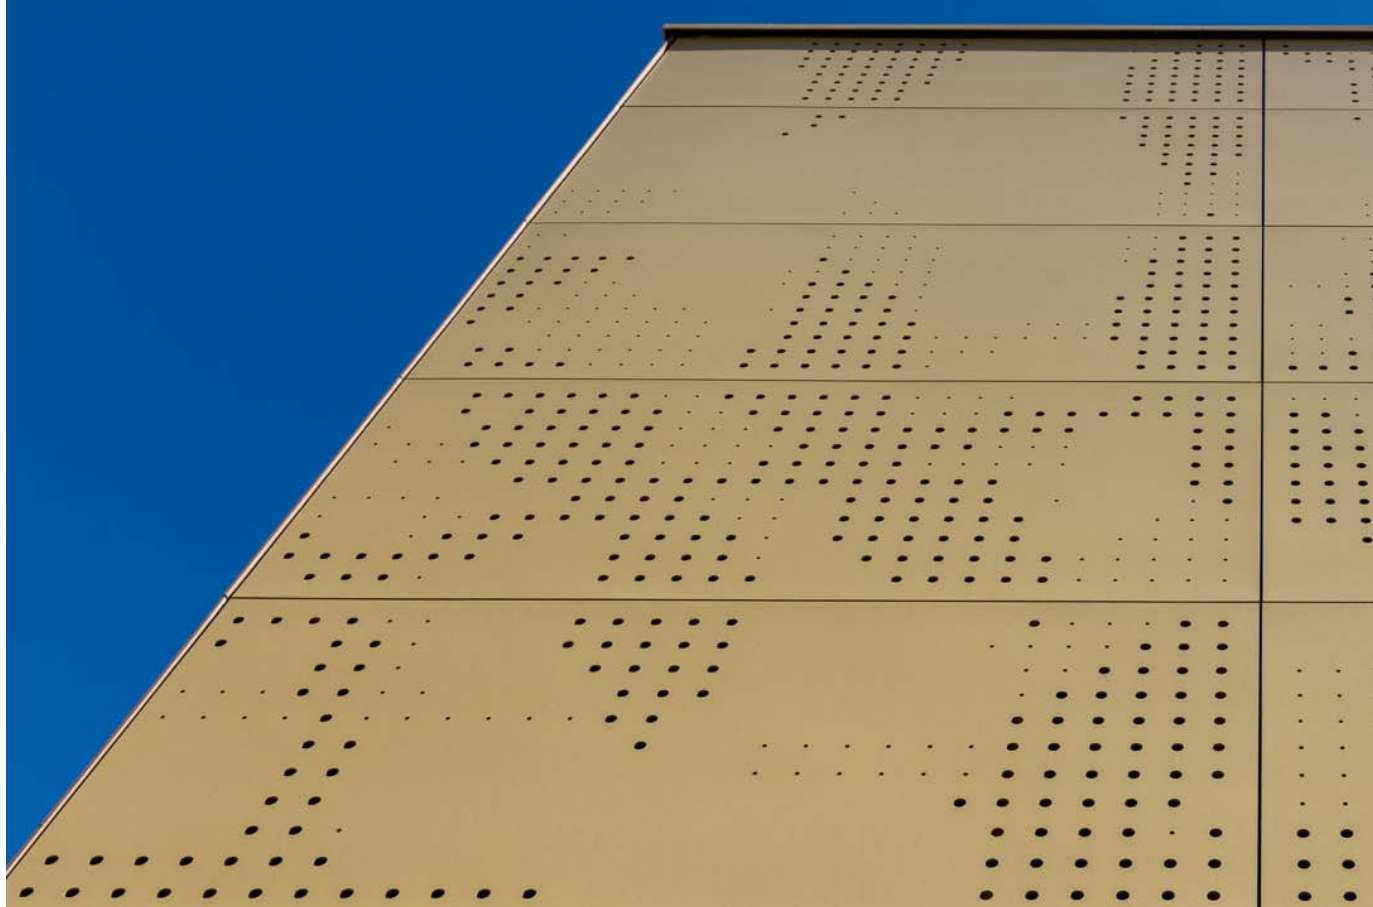

Couleurs utilisées pour ce projet :
RAL 1002, RAL 7006