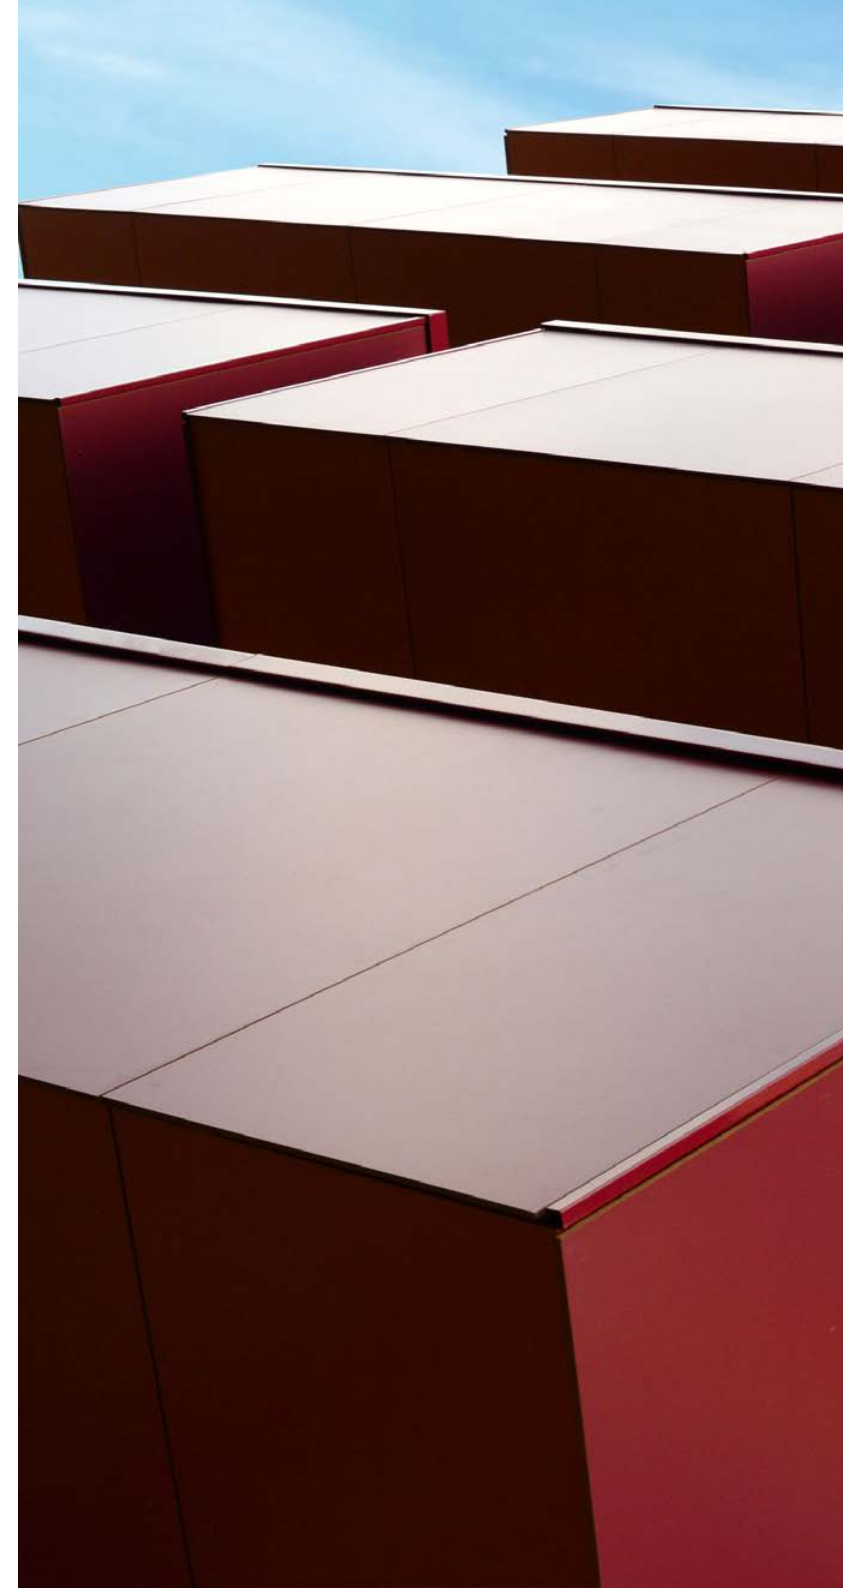

Découvrez les possibilités infinies de Rockpanel Colours

Tant de choses à faire avec Rockpanel Colours.

Le principal avantage se situe dans le fait que les panneaux rendent possible une liberté de conception maximale grâce à ses qualités esthétiques exceptionnelles. Combinées avec une palette de couleurs vibrantes et vives disponibles, les possibilités sont pratiquement illimitées. Vous prononcez une déclaration audacieuse ou vous optez pour une approche plus subtile.

La flexibilité au niveau de la conception ne s'arrête pas là, et s'étend également au large éventail de couleurs et de motifs.

Par ailleurs, le bardage peut être facilement remplacé à tout moment, ce qui offre encore plus de flexibilité en matière d'esthétique.

En outre, il est ininflammable, nécessite peu d'entretien, est durable, facile à poser et présente une excellente tenue des couleurs.

Le choix idéal pour toute façade !