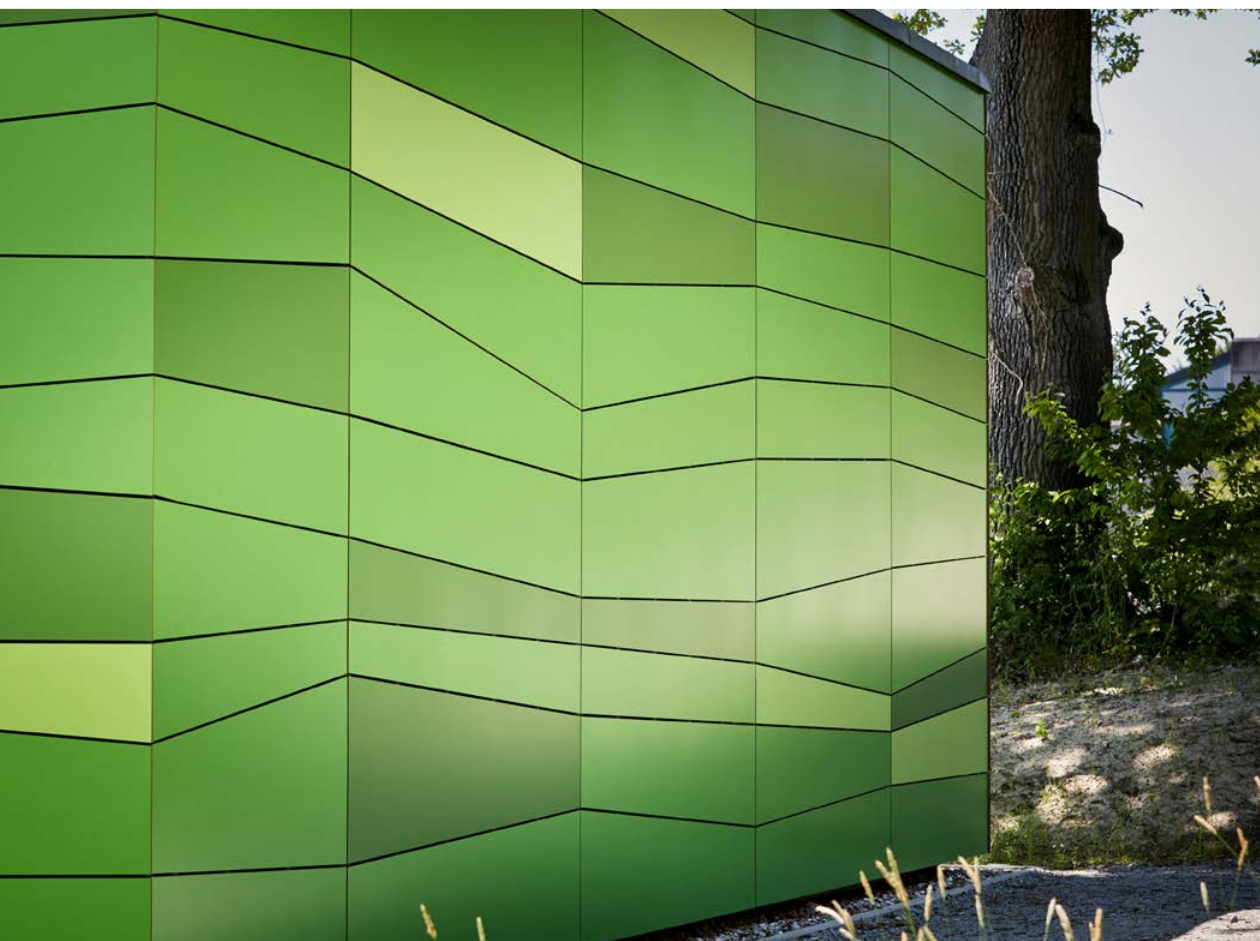

Palette de couleurs vertes ludiques

Ludique et coloré vont souvent de pair. C'est ce qui s'est passé à l'école Betty-Greif-Schule en Allemagne. L'école souhaitait concevoir une façade ludique, adaptée aux enfants et a donc opté pour la vaste palette de couleurs proposée par Rockpanel Colours.

La façade colorée se compose de panneaux en trois nuances de vert posées aléatoirement.

Le résultat est un bâtiment amusant qui combine forme, apparence et fonction de manière idéale.