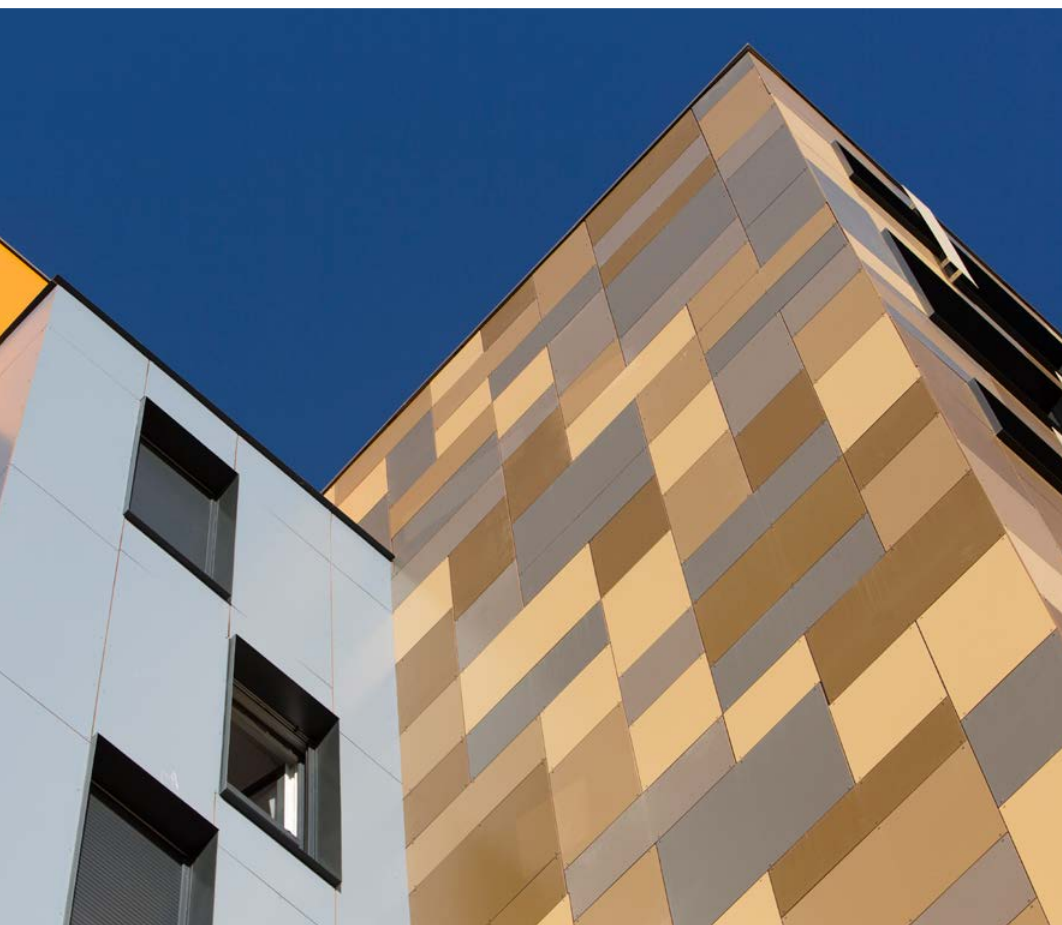

Une explosion de couleurs

La couleur a été un élément clé dans la conception de l'hôtel et de la résidence étudiante Adagio à Montpellier. L'architecte a relevé le défi de transformer un simple bâtiment en béton en un hôtel impressionnant et moderne, doté d'un patchwork de panneaux de façade Rockpanel Colours.

Le but était de créer un bâtiment qui ait de l'impact et qui soit différent sous tous les angles. L'aménagement de la façade a fait l'objet d'une réflexion approfondie afin de garantir un rythme parfait des couleurs.

Le résultat est assez spectaculaire !