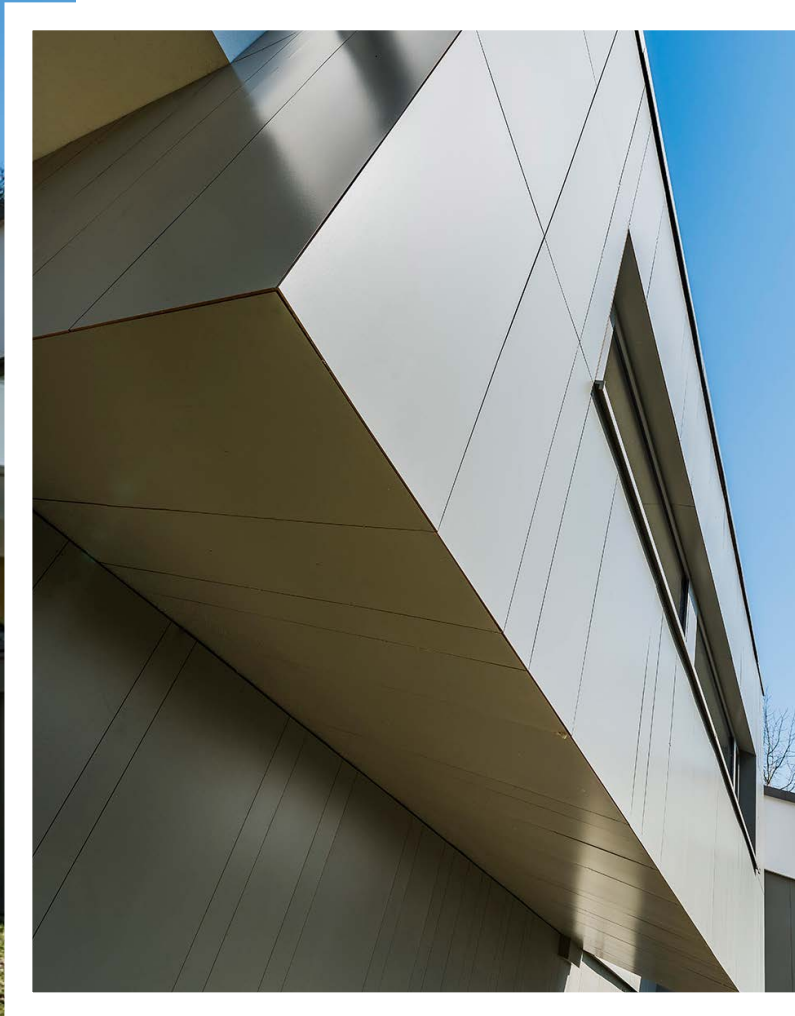

Couleur utilisée pour ce projet :
RAL 7039