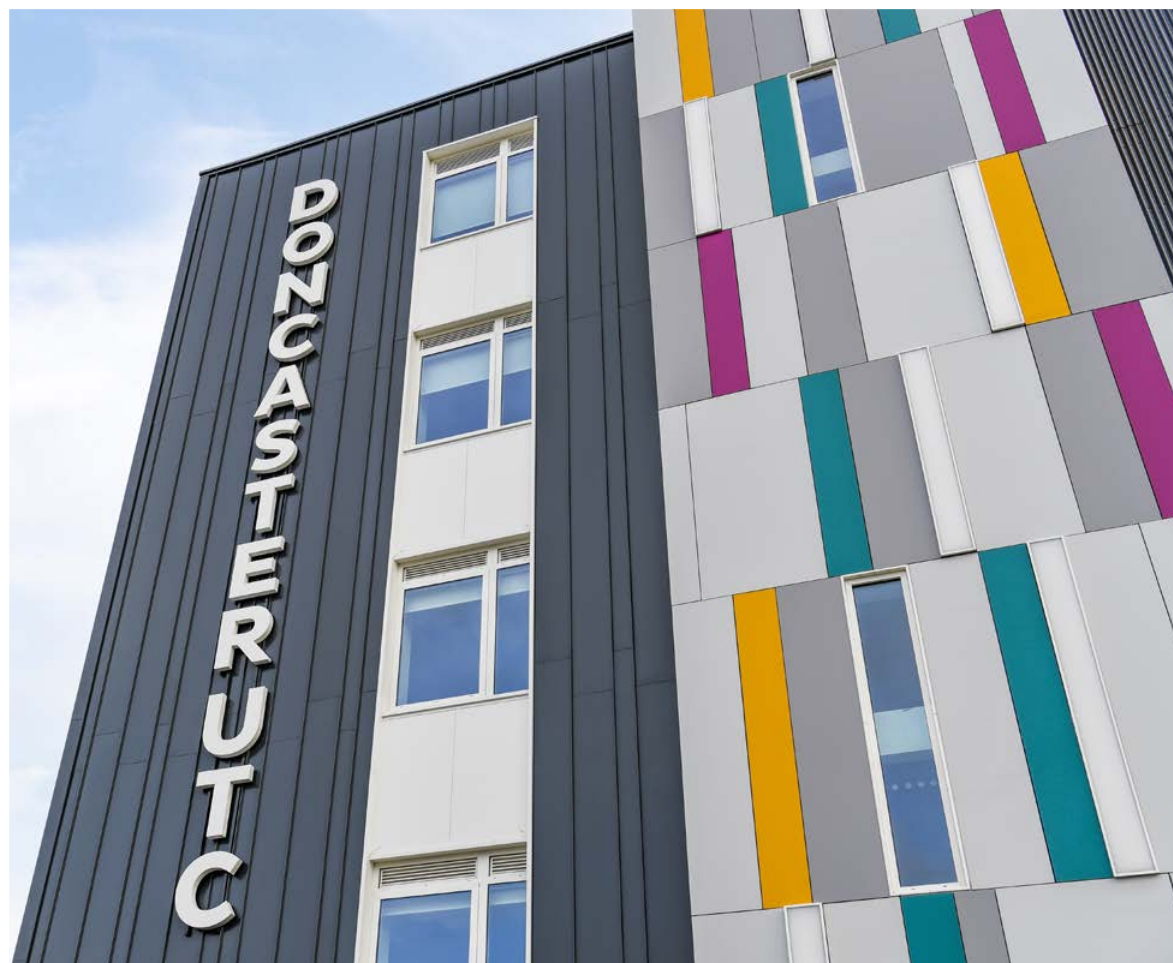

Couleurs utilisées pour ce projet :

RAL 7004, RAL 070 70 60, RAL 7036, RAL 5021, RAL 350 40 35