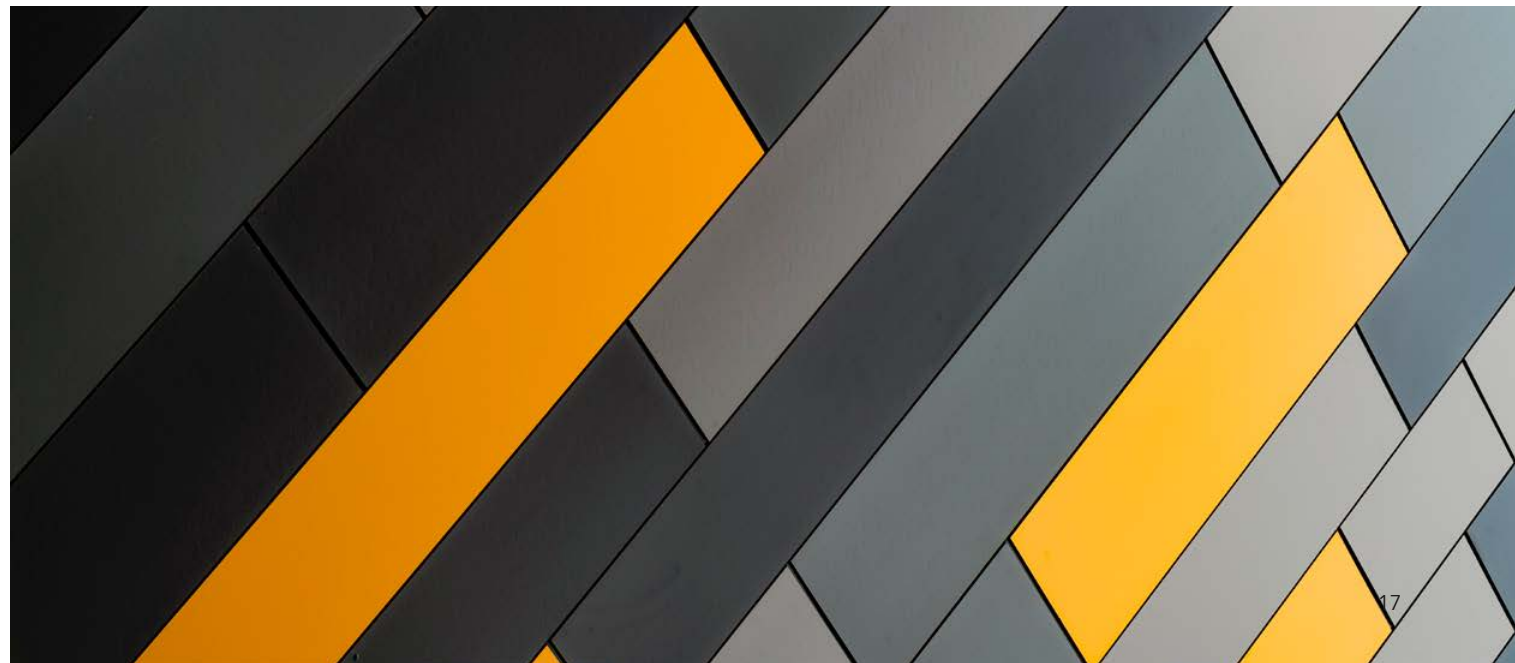

Couleurs utilisées
pour ce projet : RAL 7037,
RAL 7024, RAL 7012,
RAL 070 70 60

Inspiré par le patrimoine local

Les nouveaux bâtiments modernes de l'école Derby Cathedral rendent hommage au patrimoine industriel du district. L'entrée avec auvent s'inspire de la grande entrée à portique du célèbre Council House néo-géorgien de Derby.

Les façades sont habillées de panneaux rectangulaires posés perpendiculairement, dans trois tons de gris combinés à du jaune. Ces combinaisons de couleurs contrastent parfaitement avec la façade en briques rouges.

Projet : École Derby Cathedral, Derby, Royaume-Uni